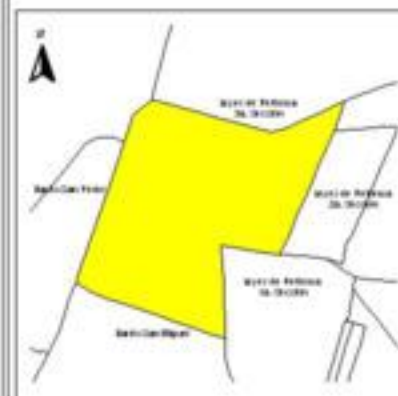

EVALUA DF
Consejo de Evaluación del
Desarrollo Social del
Distrito Federal

ÍNDICE DE DESARROLLO SOCIAL

Delegación: Iztapalapa
Colonia: Guadalupe del Moral
Grado de desarrollo: Bajo

Grado de Desarrollo Social

-  Muy bajo
-  Bajo
-  Medio
-  Alto
-  Sin dato

0.05 0 0.05 0.1 Kilómetros

Fuente: Elaboración propia con datos de Seduvi e INEGI