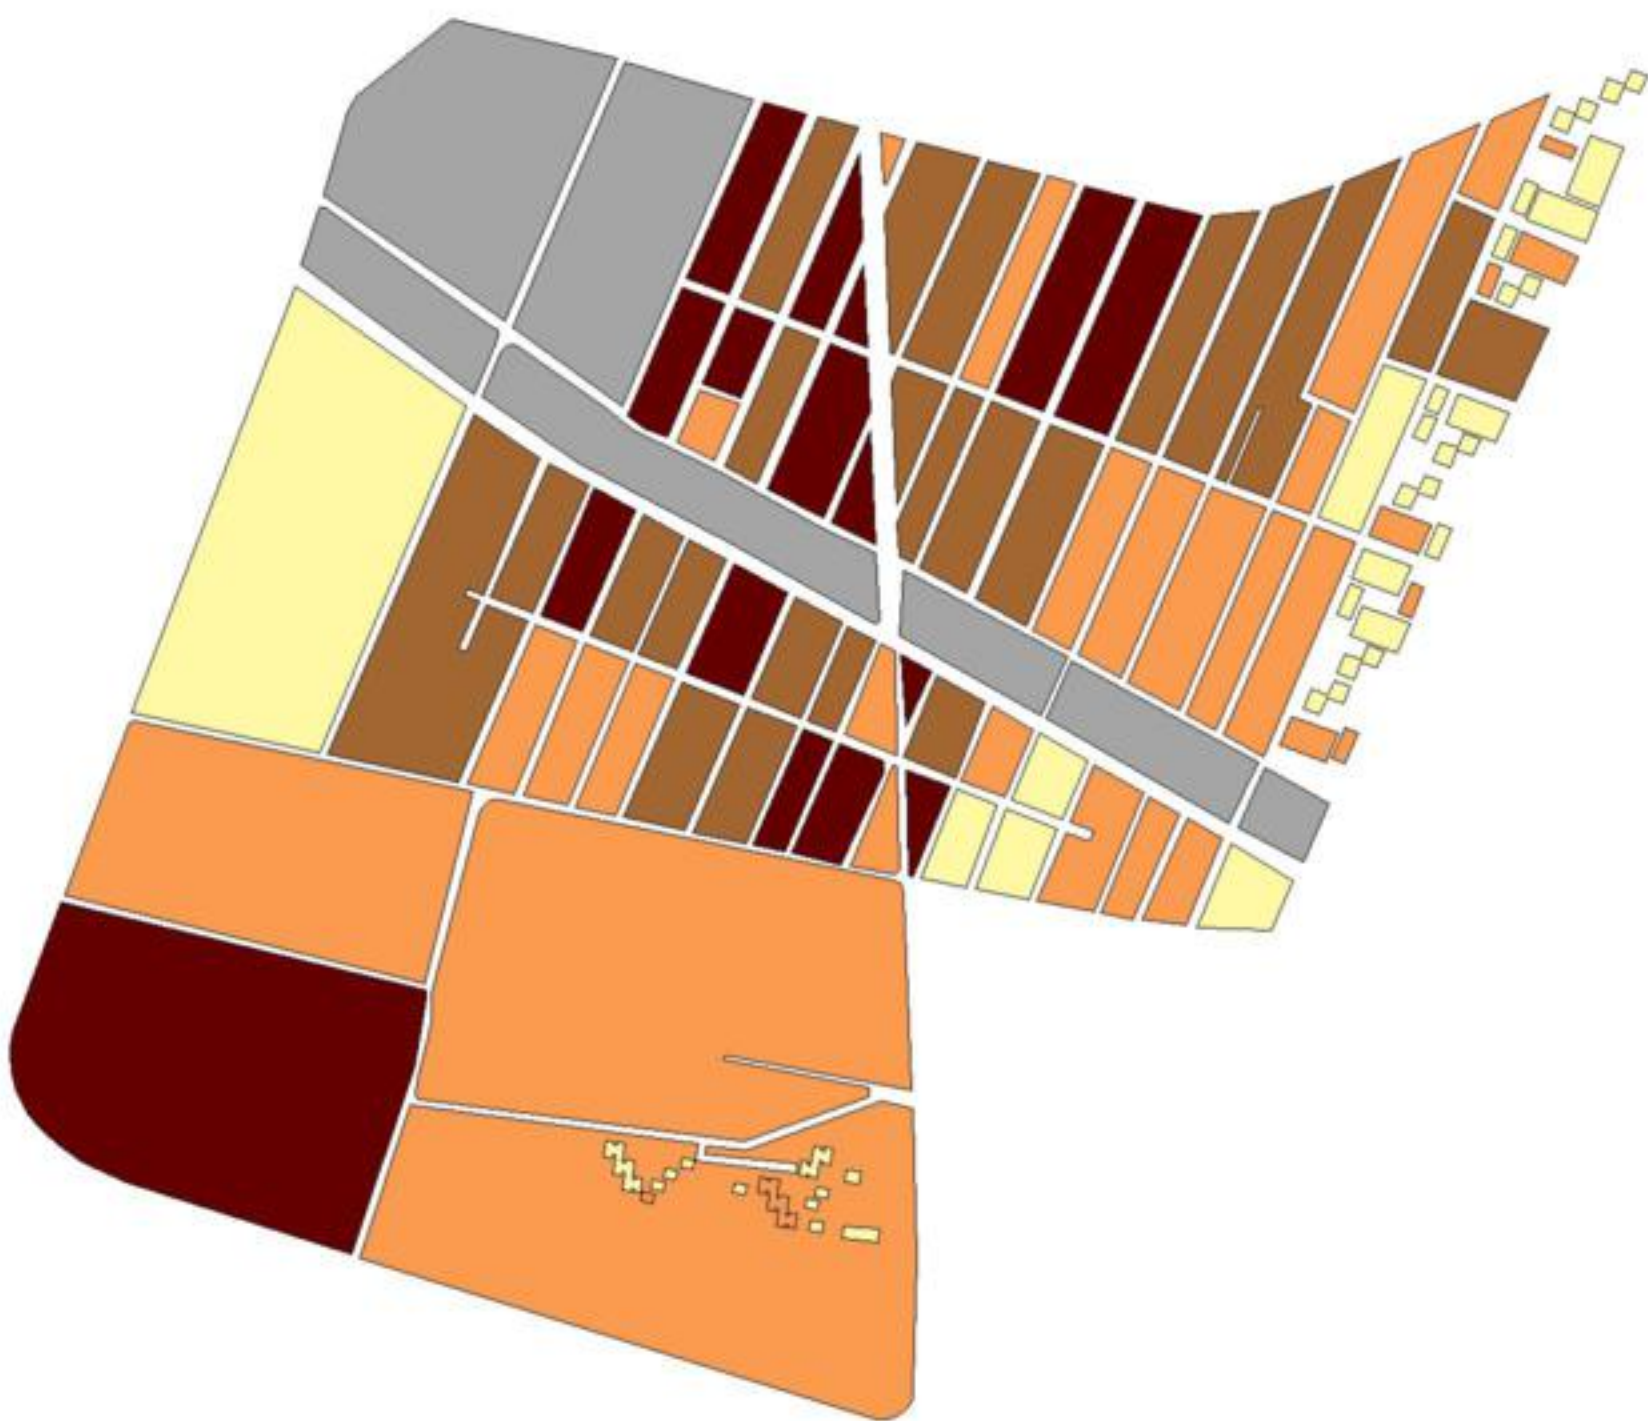

EVALUA DF
Consejo de Evaluación del
Desarrollo Social del
Distrito Federal

ÍNDICE DE DESARROLLO SOCIAL

Delegación: Iztapalapa
Colonia: Guadalupe del Moral
Grado de desarrollo: Bajo

Grado de Desarrollo Social

-  Muy bajo
-  Bajo
-  Medio
-  Alto
-  Sin dato

0.05 0 0.05 0.1 Kilómetros

Fuente: Elaboración propia con datos de Seduvi e INEGI